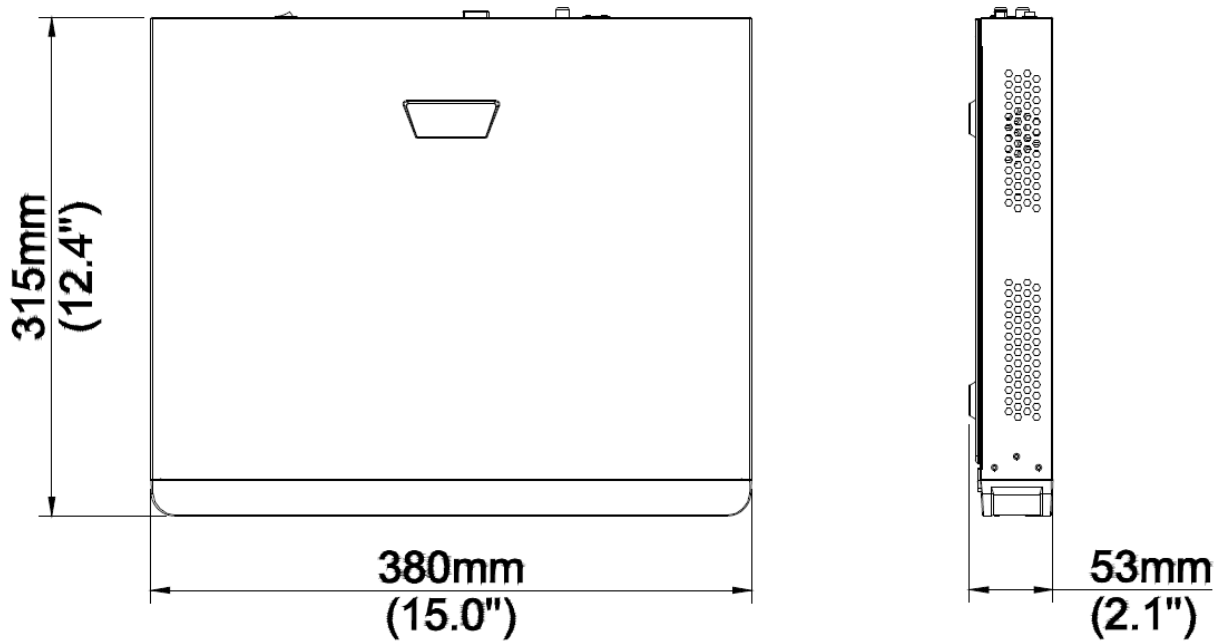

RS232	해당 없음
RS485	1
알람 입력	8 채널
알람 출력	2 채널
일반	
전원 공급	12VDC/3.3A 소비전력: ≤ 12W(HDD 제외)
작업 환경 조건	-10°C ~ +55°C(+14°F ~ +131°F), 습도 ≤ 90% RH(비응축)
크기(폭×깊이×높이)	380mm × 315mm × 53mm(15.0" × 12.4" × 2.1")
무게(HDD 제외)	≤1.8Kg(3.97lb)
인증	
인증	UL CE FCC RoHS WEEE

크기