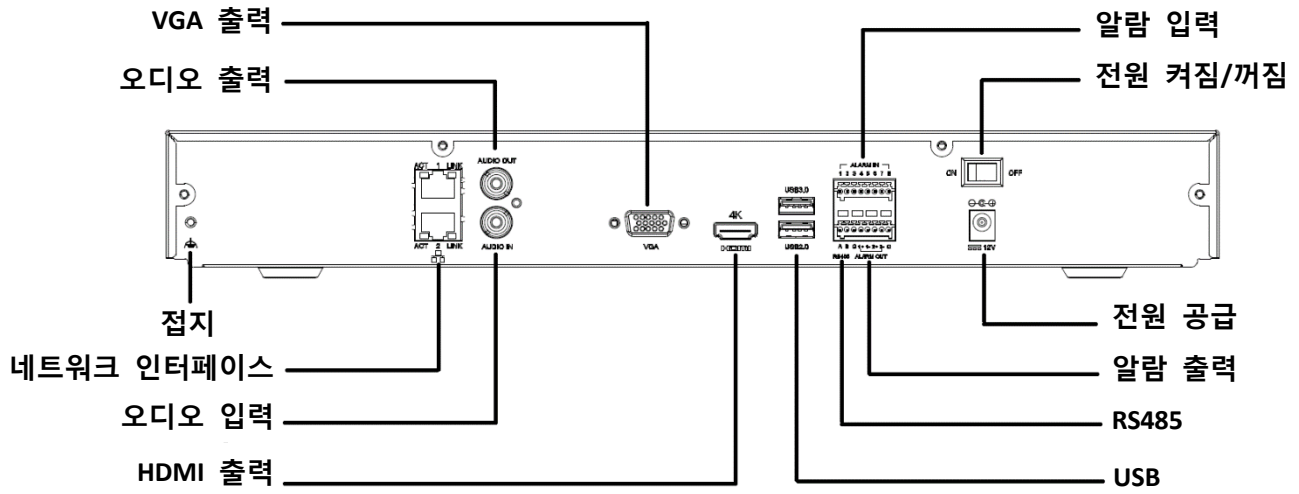

후면 패널

Zhejiang Uniview Technologies Co., Ltd.

Building No.10, Wanlun Science Park, Jiangling Road 88, Binjiang District, Hangzhou, Zhejiang, China

이메일: overseasbusiness@uniview.com, globalsupport@uniview.com

<http://www.uniview.com>

©2022 Zhejiang Uniview Technologies Co., Ltd. 무단 전재 및 재배포 금지.

* 제품 사양 및 재고는 사전 예고 없이 변경될 수 있습니다.